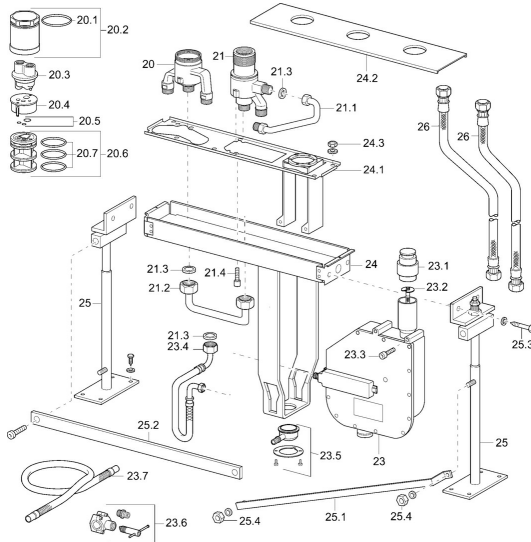

## Pièces de rechange

### SP53010200

	Nom	Code
20.1	Joint, 66x2 <b>Arrêté</b>	59912341
20.2	Vis Loop, M52x1, AF45 (-2015)	59912339
20.3	Manchon de rinçage	59912299
20.4	La partie intérieure <b>Arrêté</b>	59911536
20.5	Set de fixation pour bec	59904850
20.6	Adaptateur	59911506
20.7	Joint, d 40x2	59911507
21.1	Tuyau, G3/4 <b>Arrêté</b>	59912367
21.2	Tuyau, G3/4 <b>Arrêté</b>	59912366
21.3	Joint, 23.9x15.2x2	59902689
21.4	Vis, M8x16, SW7 <b>Arrêté</b>	59912369
23	Boîte de rouleau pour tuyau	53060200
23	Boîte de rouleau pour tuyau	59914205
23.2	Disk	59912337
23.4	Tuyau, G3/4xG3/8 <b>Arrêté</b>	59912336
23.4	Tuyau, G3/4xG1/2, L=650	59912693
23.5	Connecteur	59912351
23.6	Connecteur	59910573
23.7	Flexible d'alimentation, L=1500, G3/4	59912354
24	Body	59912364
24.1	Plaque de finition	59912365
24.2	Rosaces	59912368
25	Kit d'installation	59912359
26	Flexible d'alimentation, L=1000, G3/4xG3/4	59912246
N.I.	Dispositif de test <b>Arrêté</b>	59912307