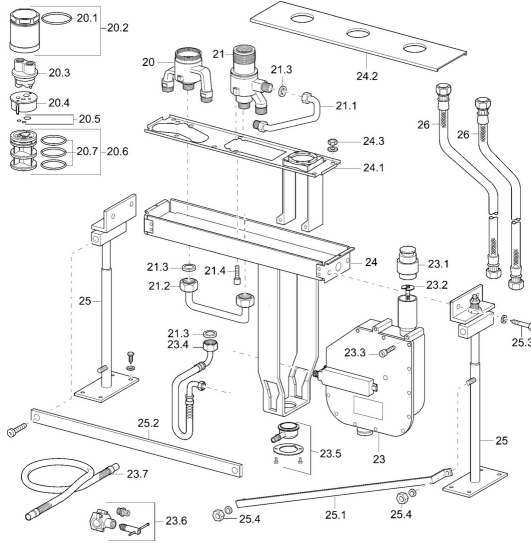

EAN: 4015474047594
static.hansa.com/53010200

Ersatzteile

SP53010200

	Name	Art.-Nr.
20.1	O-Ring, 66x2 Ausgelaufen	59912341
20.2	Ringschraube, M52x1, AF45 (-2015)	59912339
20.3	Spülstopfen	59912299
20.4	Innenteil Ausgelaufen	59911536
20.5	Dichtungskit	59904850
20.6	Adapter	59911506
20.7	O-Ring, d 40x2	59911507
21.1	Rohr, G3/4 Ausgelaufen	59912367
21.2	Rohr, G3/4 Ausgelaufen	59912366
21.3	Haltering, 23.9x15.2x2	59902689
21.4	Schraube, M8x16, SW7 Ausgelaufen	59912369
23	Rollbox für Schlauch	53060200
23	Rollbox für Schlauch	59914205
23.2	Scheibe	59912337
23.4	Schlauch, G3/4xG3/8 Ausgelaufen	59912336
23.4	Schlauch, G3/4xG1/2, L=650	59912693
23.5	Verbinder	59912351
23.6	Verbinder	59910573
23.7	Anschlußschlauch, L=1500, G3/4	59912354
24	Gehäuse	59912364
24.1	Montageplatte	59912365
24.2	Deckplatte	59912368
25	Einbausatz	59912359
26	Anschlußschlauch, L=1000, G3/4xG3/4	59912246
N.I.	Testgerät Ausgelaufen	59912307