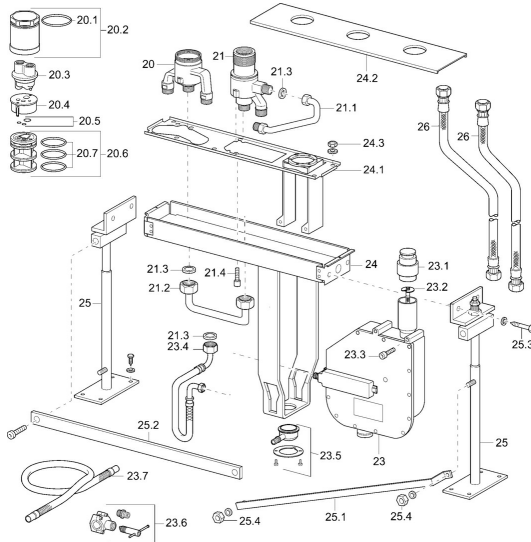

EAN: 4015474047594
static.hansa.com/53010200

Náhradní díly

SP53010200

	Název	Kód
20.1	O-kroužek, 66x2 Ukončeno	59912341
20.2	Oční šroub, M52x1, AF45 (-2015)	59912339
20.3	Flush connector	59912299
20.4	Vnitřní část Ukončeno	59911536
20.5	Těsnící sada	59904850
20.6	Adaptér	59911506
20.7	O-kroužek, d 40x2	59911507
21.1	Roura, G3/4 Ukončeno	59912367
21.2	Roura, G3/4 Ukončeno	59912366
21.3	Těsnící kroužek, 23.9x15.2x2	59902689
21.4	Šroub, M8x16, SW7 Ukončeno	59912369
23	Roll box na hadici	53060200
23	Roll box na hadici	59914205
23.2	[CZ3238]	59912337
23.4	Hadice, G3/4xG3/8 Ukončeno	59912336
23.4	Hadice, G3/4xG1/2, L=650	59912693
23.5	Přistoupení	59912351
23.6	Přistoupení	59910573
23.7	Flexibilní hadička, L=1500, G3/4	59912354
24	Body	59912364
24.1	Montážní deska	59912365
24.2	Krycí díl	59912368
25	Montážní kit	59912359
26	Flexibilní hadička, L=1000, G3/4xG3/4	59912246
N.I.	Testovací zařízení Ukončeno	59912307