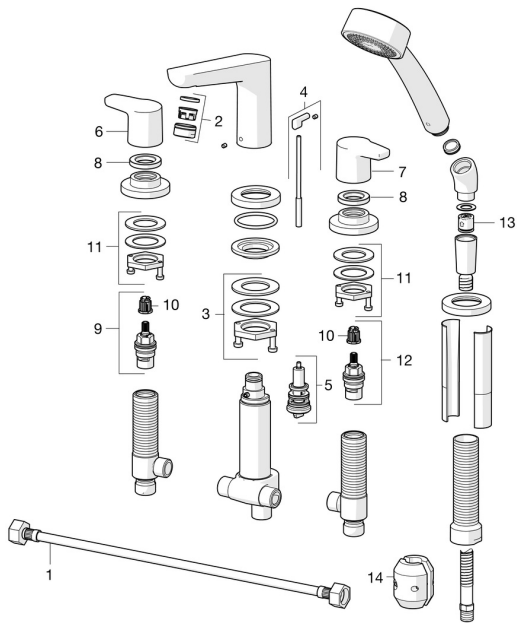

EAN: 4057304003523
static.hansa.com/52952071

Náhradné diely

SP52952071

	Názov	Kód
01	Flexibilná hadička, L=600, G1/2xG1/2 Ukončené	59914408
02	Aerator, M24x1 C Chróm	59913401
03	Upevňovací set	59913371
04	Ovládacie tiahlo	59914413
05	Prepínač	59912706
06	Rukoväť Chróm	59914411
07	Rukoväť Ukončené	59914415
08	Prítláčna matica, d35.5xM24x1	59912023
09	Sedlo, G1/2, SW17	59913224
10	Adaptér Biela	59910235
11	Upevňovací set Ukončené	59914403
12	Sedlo, G1/2	59913457
13	Spätný ventil	59905714
14	Counterbalance	59914039