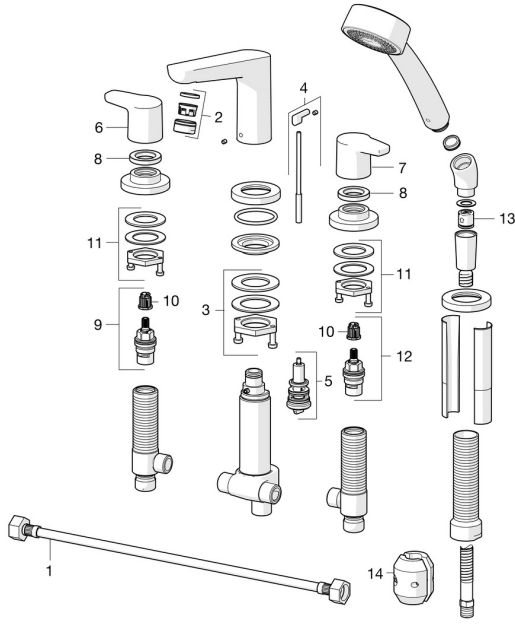

EAN: 4057304003523
static.hansa.com/52952071

Reserveonderdelen

SP52952071

	Naam	Code
01	Flexibele aansluitingen, L=600, G1/2xG1/2 Stopgezet	59914408
02	Mousseur, M24x1 C Chroom	59913401
03	Bevestigingsset	59913371
04	Trekstang	59914413
05	Omsteller	59912706
06	Hendel Chroom	59914411
07	Hendel Stopgezet	59914415
08	Schroefring, d35.5xM24x1	59912023
09	Binnenwerk, G1/2, SW17	59913224
10	Adapter Wit	59910235
11	Bevestigingsset Stopgezet	59914403
12	Binnenwerk, G1/2	59913457
13	Terugslagklep	59905714
14	Counterbalance	59914039