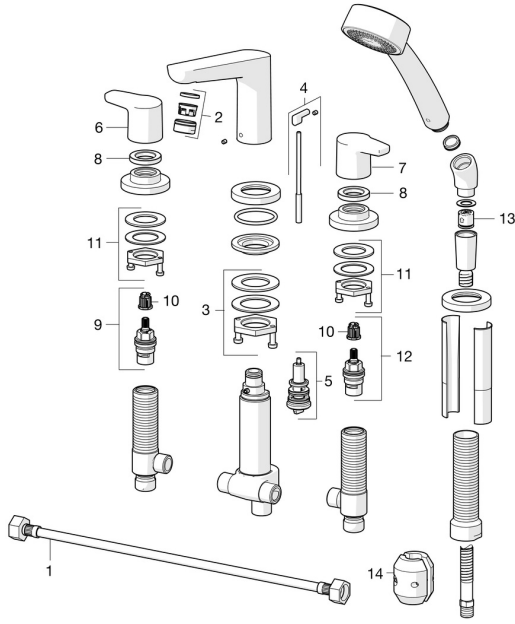

EAN: 4057304003523
static.hansa.com/52952071

Parti di ricambio

SP52952071

	Nome	Codice
01	Cannette flessibili, L=600, G1/2xG1/2 Fuori produzione	59914408
02	Aeratore, M24x1 C Cromo	59913401
03	Set di fissaggio	59913371
04	Asta saltarello	59914413
05	Deviatore	59912706
06	Maniglia Cromo	59914411
07	Maniglia Fuori produzione	59914415
08	Dado di fissaggio, d35.5xM24x1	59912023
09	Vitone, G1/2, SW17	59913224
10	Adapter Bianco	59910235
11	Set di fissaggio Fuori produzione	59914403
12	Vitone, G1/2	59913457
13	Valvola antiriflusso	59905714
14	Counterbalance	59914039