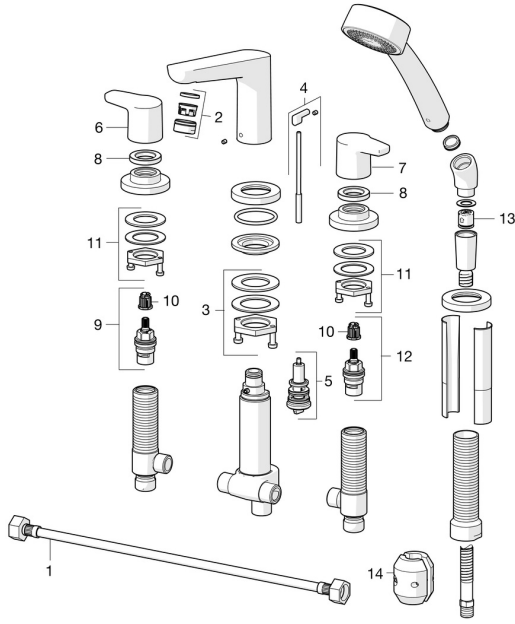

## Pièces de rechange

### SP52952071

	Nom	Code
01	Flexible d'alimentation, L=600, G1/2xG1/2 <b>Arrêté</b>	59914408
02	Aérateur, M24x1 C Chrome	59913401
03	Ensemble de fixation	59913371
04	Tirette de vidage	59914413
05	Inverseur	59912706
06	Levier Chrome	59914411
07	Levier <b>Arrêté</b>	59914415
08	Écrou de maintien, d35.5xM24x1	59912023
09	Tête, G1/2, SW17	59913224
10	Adaptateur Blanc	59910235
11	Ensemble de fixation <b>Arrêté</b>	59914403
12	Tête, G1/2	59913457
13	Clapet anti-retour	59905714
14	Counterbalance	59914039