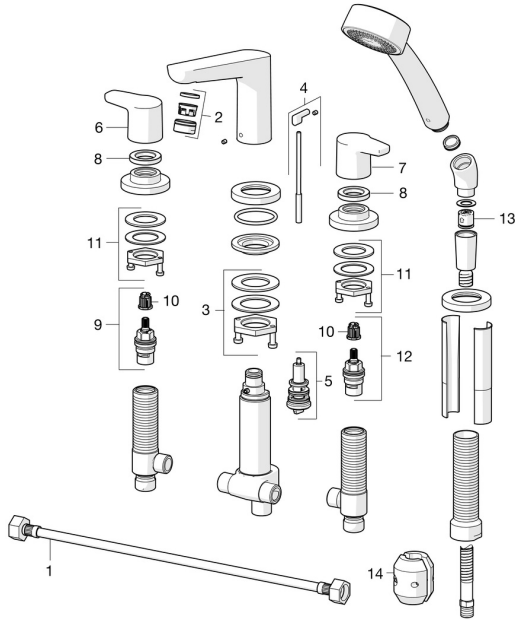

EAN: 4057304003523
static.hansa.com/52952071

Ersatzteile

SP52952071

	Name	Art.-Nr.
01	Anschlußschlauch, L=600, G1/2xG1/2 Ausgelaufen	59914408
02	Luftsprudler, M24x1 C Chrom	59913401
03	Befestigungssatz	59913371
04	Zugstange mit Knopf	59914413
05	Umsteller, automatisch	59912706
06	Griff Chrom	59914411
07	Griff Ausgelaufen	59914415
08	Gegenmutter, d35.5xM24x1	59912023
09	Oberteil, G1/2, SW17	59913224
10	Adapter Weiss	59910235
11	Befestigungssatz Ausgelaufen	59914403
12	Oberteil, G1/2	59913457
13	Rückschlagventil	59905714
14	Gegengewicht	59914039