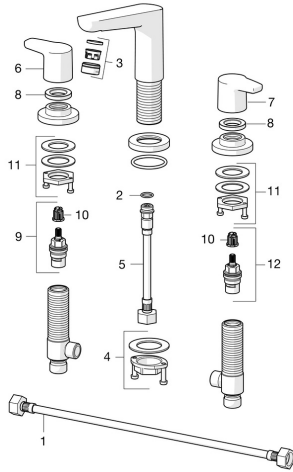

## Reserveonderdelen

### SP52942001

	Naam	Code
01	Flexibele aansluitingen, L=600, G1/2xG1/2 <span>Stopgezet</span>	59914408
02	O-ring, 13X2 <span>Stopgezet</span>	59914405
03	Mousseur, M24x1 C Chroom	59913401
04	Bevestigingsset	59913371
05	Flexibele aansluitingen, L=160, G1/2-M10x1 <span>Stopgezet</span>	59914407
06	Hendel Chroom	59914411
07	Hendel <span>Stopgezet</span>	59914415
08	Schroefring, d35.5xM24x1	59912023
09	Binnenwerk, G1/2, SW17	59913224
10	Adapter Wit	59910235
11	Bevestigingsset <span>Stopgezet</span>	59914403
12	Binnenwerk, G1/2	59913457