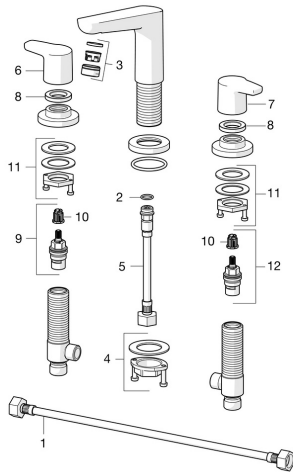

## Parti di ricambio

### SP52942001

|    | Nome                                   |                  | Codice   |
|----|--|------------------|----------|
| 01 | Cannette flessibili, L=600, G1/2xG1/2  | Fuori produzione | 59914408 |
| 02 | O-ring, 13X2                           | Fuori produzione | 59914405 |
| 03 | Aeratore, M24x1 C Cromo                |                  | 59913401 |
| 04 | Set di fissaggio                       |                  | 59913371 |
| 05 | Cannette flessibili, L=160, G1/2-M10x1 | Fuori produzione | 59914407 |
| 06 | Maniglia Cromo                         |                  | 59914411 |
| 07 | Maniglia                               | Fuori produzione | 59914415 |
| 08 | Dado di fissaggio, d35.5xM24x1         |                  | 59912023 |
| 09 | Vitone, G1/2, SW17                     |                  | 59913224 |
| 10 | Adapter Bianco                         |                  | 59910235 |
| 11 | Set di fissaggio                       | Fuori produzione | 59914403 |
| 12 | Vitone, G1/2                           |                  | 59913457 |