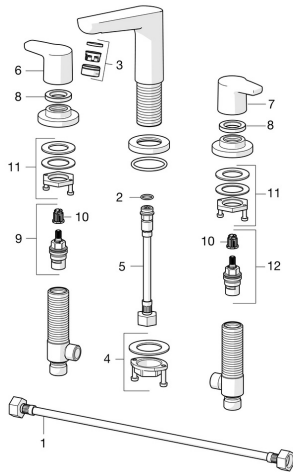

EAN: 4057304003516
static.hansa.com/52942001

Pièces de rechange

SP52942001

	Nom	Code
01	Flexible d'alimentation, L=600, G1/2xG1/2 Arrêté	59914408
02	Joint, 13X2 Arrêté	59914405
03	Aérateur, M24x1 C Chrome	59913401
04	Ensemble de fixation	59913371
05	Flexible d'alimentation, L=160, G1/2-M10x1 Arrêté	59914407
06	Levier Chrome	59914411
07	Levier Arrêté	59914415
08	Écrou de maintien, d35.5xM24x1	59912023
09	Tête, G1/2, SW17	59913224
10	Adaptateur Blanc	59910235
11	Ensemble de fixation Arrêté	59914403
12	Tête, G1/2	59913457