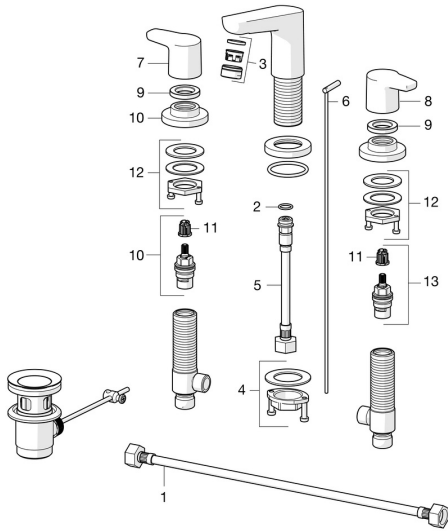

EAN: 4057304003509
static.hansa.com/52932101

Náhradné diely

SP52932101

	Názov	Kód
01	Flexibilná hadička, L=430, G1/2xG1/2 Ukončené	59914404
02	O-kružok, 13X2 Ukončené	59914405
03	Aerator, M24x1, 6 l/min Chróm	59913727
04	Upevňovací set	59913371
05	Flexibilná hadička, L=160, G1/2-M10x1 Ukončené	59914407
06	Ovládacie tiahlo Chróm	59913459
07	Rukoväť Chróm	59914411
08	Rukoväť Ukončené	59914415
09	Prítláčna matica, d35,5xM24x1	59912023
10	Sedlo, G1/2, SW17	59913224
11	Adaptér Biela	59910235
12	Upevňovací set Ukončené	59914403
13	Sedlo, G1/2	59913457
N.I.	Vypúšťací ventil umývadla, (2019-) Chróm	59914764