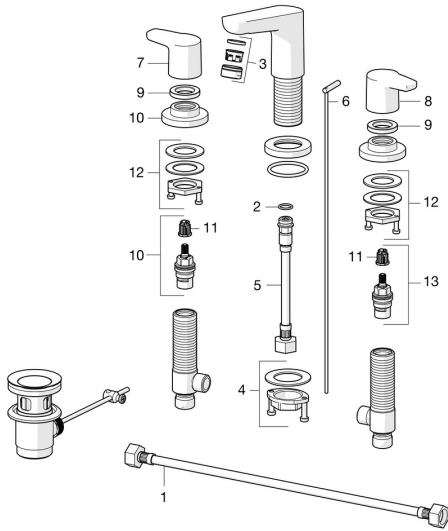

## Reserveonderdelen

### SP52932101

	Naam	Code
01	Flexibele aansluitingen, L=430, G1/2xG1/2 <span style="background-color: #cccccc;">Stopgezet</span>	59914404
02	O-ring, 13X2 <span style="background-color: #cccccc;">Stopgezet</span>	59914405
03	Mousseur, M24x1, 6 l/min Chroom	59913727
04	Bevestigingsset	59913371
05	Flexibele aansluitingen, L=160, G1/2-M10x1 <span style="background-color: #cccccc;">Stopgezet</span>	59914407
06	Trekstang Chroom	59913459
07	Hendel Chroom	59914411
08	Hendel <span style="background-color: #cccccc;">Stopgezet</span>	59914415
09	Schroefring, d35.5xM24x1	59912023
10	Binnenwerk, G1/2, SW17	59913224
11	Adapter Wit	59910235
12	Bevestigingsset <span style="background-color: #cccccc;">Stopgezet</span>	59914403
13	Binnenwerk, G1/2	59913457
N.I.	Wastegarnituur, (2019-) Chroom	59914764