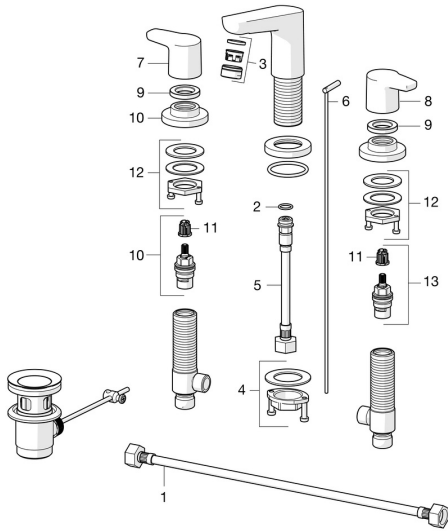

## Parti di ricambio

### SP52932101

	Nome		Codice
01	Cannette flessibili, L=430, G1/2xG1/2	Fuori produzione	59914404
02	O-ring, 13X2	Fuori produzione	59914405
03	Aereatore, M24x1, 6 l/min Cromo		59913727
04	Set di fissaggio		59913371
05	Cannette flessibili, L=160, G1/2-M10x1	Fuori produzione	59914407
06	Asta saltarello Cromo		59913459
07	Maniglia Cromo		59914411
08	Maniglia	Fuori produzione	59914415
09	Dado di fissaggio, d35.5xM24x1		59912023
10	Vitone, G1/2, SW17		59913224
11	Adapter Bianco		59910235
12	Set di fissaggio	Fuori produzione	59914403
13	Vitone, G1/2		59913457
N.I.	Scarico a saltarello, (2019-) Cromo		59914764