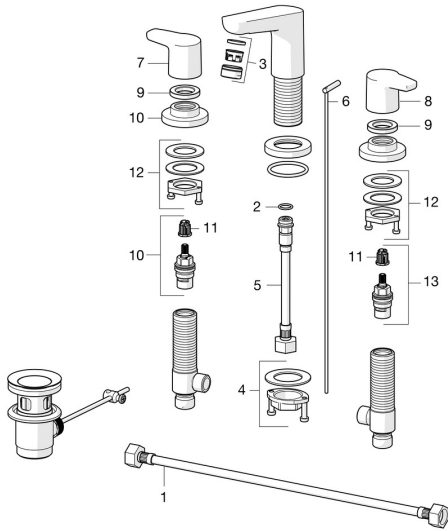

EAN: 4057304003509
static.hansa.com/52932101

Ersatzteile

SP52932101

	Name	Art.-Nr.
01	Anschlußschlauch, L=430, G1/2xG1/2 Ausgelaufen	59914404
02	O-Ring, 13X2 Ausgelaufen	59914405
03	Luftsprudler, M24x1, 6 l/min Chrom	59913727
04	Befestigungssatz	59913371
05	Anschlußschlauch, L=160, G1/2-M10x1 Ausgelaufen	59914407
06	Zugstange mit Knopf Chrom	59913459
07	Griff Chrom	59914411
08	Griff Ausgelaufen	59914415
09	Gegenmutter, d35.5xM24x1	59912023
10	Oberteil, G1/2, SW17	59913224
11	Adapter Weiss	59910235
12	Befestigungssatz Ausgelaufen	59914403
13	Oberteil, G1/2	59913457
N.I.	Ablaufgarnitur, (2019-) Chrom	59914764