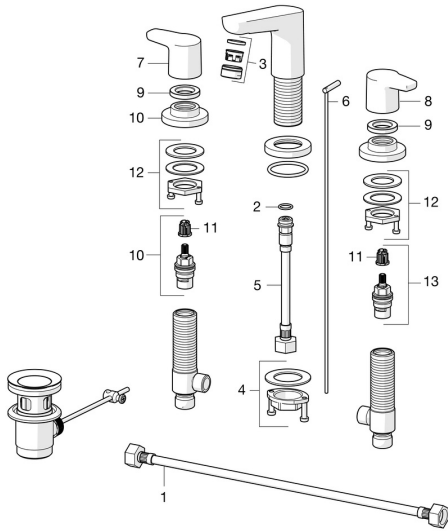

## Náhradní díly

### SP52932101

	Název	Kód
01	Flexibilní hadička, L=430, G1/2xG1/2 <b>Ukončeno</b>	59914404
02	O-kroužek, 13X2 <b>Ukončeno</b>	59914405
03	Aerator, M24x1, 6 l/min Chrom	59913727
04	Upevňovací set	59913371
05	Flexibilní hadička, L=160, G1/2-M10x1 <b>Ukončeno</b>	59914407
06	Ovládací táhlo vypouštěcího ventilu Chrom	59913459
07	Ovládací páka Chrom	59914411
08	Ovládací páka <b>Ukončeno</b>	59914415
09	Upevňovací matice, d35,5xM24x1	59912023
10	Vršek, G1/2, SW17	59913224
11	Adaptér Bílá	59910235
12	Upevňovací set <b>Ukončeno</b>	59914403
13	Vršek, G1/2	59913457
N.I.	Vypouštěcí ventil, (2019-) Chrom	59914764