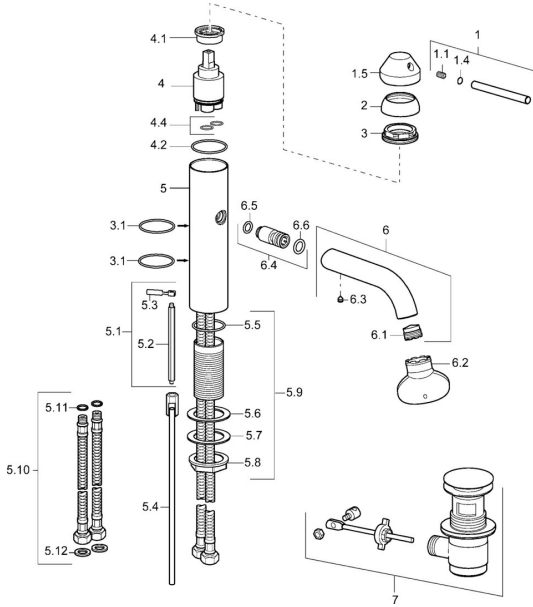

EAN: 4015474160262
static.hansa.com/5292220396

Reserveonderdelen

SP5291220396

	Naam		Code
1	Hendel, L=80, 7.7 mm Geborsteld staal	Stopgezet	5991319696
1.1	Schroef, M6x16, SW 2.5		59910120
1.5	Kap Geborsteld staal	Stopgezet	5991319596
2	Kap Geborsteld staal	Stopgezet	5991319796
3	Schroef, M38x1, SW32	Stopgezet	59913198
3.1	O-ring, d 34.65x1.78	Stopgezet	59913206
4	Binnenwerk, 3.5 Eco		59912324
4.1	Temperature adjustment limiter		59912325
4.2	O-ring, d 28.24x2.62	Stopgezet	59912590
4.4	O-ring, d 10.10x1.60	Stopgezet	59905072
5.1	Hendel	Stopgezet	59913204
5.4	Link rod, L=258	Stopgezet	59913205
5.9	Bevestigingsset	Stopgezet	59913207
5.10	Flexibele aansluitingen, L=590, G3/8-M10x1	Stopgezet	59913166
5.11	O-ring, d 7.65x1.78		59902337
5.12	Dichting, 9.5x14.4x2		59912551
6	Uitloop, L=120 Geborsteld staal	Stopgezet	5991319996
6.1	Mousseur, M18.5 AG	Stopgezet	59913200
6.3	Schroef, M5x6, SW2.5		59912617
6.4	Nippel	Stopgezet	59913203
6.5	O-ring, d 10.5x1.5	Stopgezet	59913202
6.6	O-ring, 10.8x2.62	Stopgezet	59902339
7	Wastegarnituur Geborsteld staal	Stopgezet	5991320896