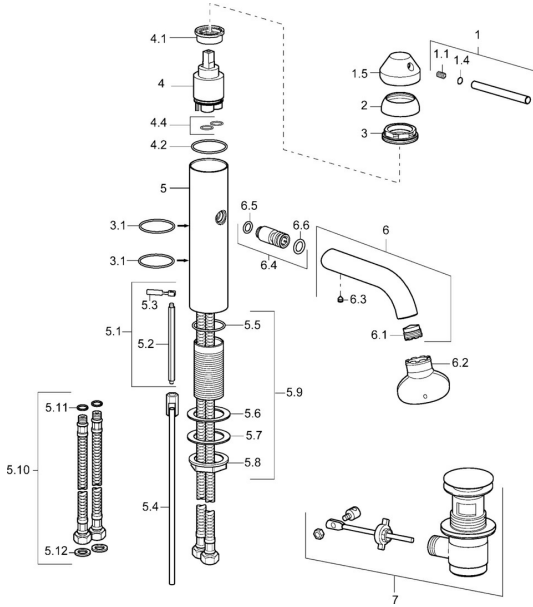

EAN: 4015474160248
static.hansa.com/5291220396

Reserveonderdelen

SP5291220396

	Naam		Code
1	Hendel, L=80, 7.7 mm Geborsteld staal	Stopgezet	5991319696
1.1	Schroef, M6x16, SW 2.5		59910120
1.5	Kap Geborsteld staal	Stopgezet	5991319596
2	Kap Geborsteld staal	Stopgezet	5991319796
3	Schroef, M38x1, SW32	Stopgezet	59913198
3.1	O-ring, d 34.65x1.78	Stopgezet	59913206
4	Binnenwerk, 3.5 Eco		59912324
4.1	Temperature adjustment limiter		59912325
4.2	O-ring, d 28.24x2.62	Stopgezet	59912590
4.4	O-ring, d 10.10x1.60	Stopgezet	59905072
5.1	Hendel	Stopgezet	59913204
5.4	Link rod, L=258	Stopgezet	59913205
5.9	Bevestigingsset	Stopgezet	59913207
5.10	Flexibele aansluitingen, L=590, G3/8-M10x1	Stopgezet	59913166
5.11	O-ring, d 7.65x1.78		59902337
5.12	Dichting, 9.5x14.4x2		59912551
6	Uitloop, L=120 Geborsteld staal	Stopgezet	5991319996
6.1	Mousseur, M18.5 AG	Stopgezet	59913200
6.3	Schroef, M5x6, SW2.5		59912617
6.4	Nippel	Stopgezet	59913203
6.5	O-ring, d 10.5x1.5	Stopgezet	59913202
6.6	O-ring, 10.8x2.62	Stopgezet	59902339
7	Wastegarnituur Geborsteld staal	Stopgezet	5991320896