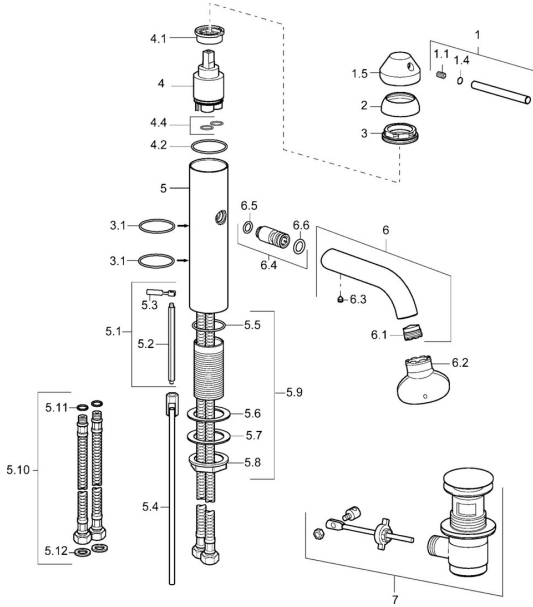

EAN: 4015474160248
static.hansa.com/5291220396

Parti di ricambio

SP5291220396

	Nome		Codice
1	Leva, L=80, 7.7 mm Acciaio spazzolato	Fuori produzione	5991319696
1.1	Screw, M6x16, SW 2.5		59910120
1.5	Cappuccio Acciaio spazzolato	Fuori produzione	5991319596
2	Cappuccio Acciaio spazzolato	Fuori produzione	5991319796
3	Screw, M38x1, SW32	Fuori produzione	59913198
3.1	O-ring, d 34.65x1.78	Fuori produzione	59913206
4	Cartuccia, 3.5 Eco		59912324
4.1	Temperature adjustment limiter		59912325
4.2	O-ring, d 28.24x2.62	Fuori produzione	59912590
4.4	O-ring, d 10.10x1.60	Fuori produzione	59905072
5.1	Leva	Fuori produzione	59913204
5.4	Link rod, L=258	Fuori produzione	59913205
5.9	Set di fissaggio	Fuori produzione	59913207
5.10	Cannette flessibili, L=590, G3/8-M10x1	Fuori produzione	59913166
5.11	O-ring, d 7.65x1.78		59902337
5.12	Giunto, 9.5x14.4x2		59912551
6	Bocca, L=120 Acciaio spazzolato	Fuori produzione	5991319996
6.1	Aeratore, M18.5 AG	Fuori produzione	59913200
6.3	Screw, M5x6, SW2.5		59912617
6.4	Niplo	Fuori produzione	59913203
6.5	O-ring, d 10.5x1.5	Fuori produzione	59913202
6.6	O-ring, 10.8x2.62	Fuori produzione	59902339
7	Scarico a saltarello Acciaio spazzolato	Fuori produzione	5991320896