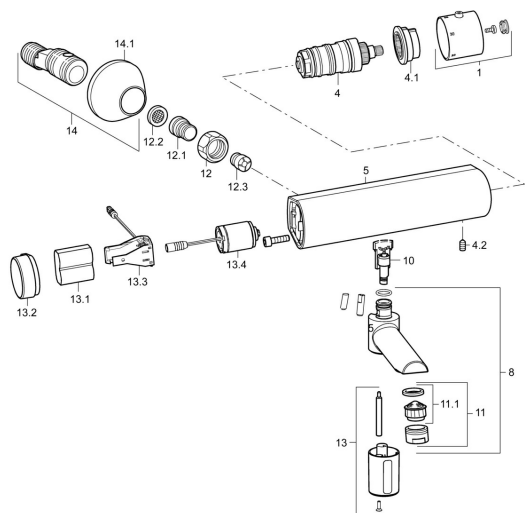

## Náhradné diely

### SP5272200

	Názov	Kód
1	Rukoväť regulátora teploty Chróm <b>Ukončené</b>	59913895
4	Termoelement/Kartuš, 3.3	59913871
4.1	Tesniaci krúžok <b>Ukončené</b>	59913896
4.2	Skrutka, M6x9.5	59901609
8	Výtokové rameno, L=110 Chróm <b>Ukončené</b>	59913893
8	Výtokové rameno, L=170 Chróm <b>Ukončené</b>	59913894
10	Wire <b>Ukončené</b>	59913899
11	Aerator, M24x1 Z Chróm	59906826
11.1	Aerator, M22/24, Z	59906830
12	Pripojovacie matice, G3/4, AF30	59902230
12.1	Vsuvka	59911075
12.2	Tesnenie s filtrom, G3/4	59911076
12.3	Spätný ventil	59905714
13		59913892
13.1	Monočlánok lítiový, DL223A /CR-P2	59912443
13.2	Krytka Chróm <b>Ukončené</b>	59913897
13.3	Držiak/skrinka na monočlánku <b>Ukončené</b>	59913898
13.4	Elektromagnetický ventil	59912240
14	Etážky s guľovým ventilom a ružicou, G1/2xG3/4 Chróm	59902034
14.1	Kryt príruby Chróm	59904796