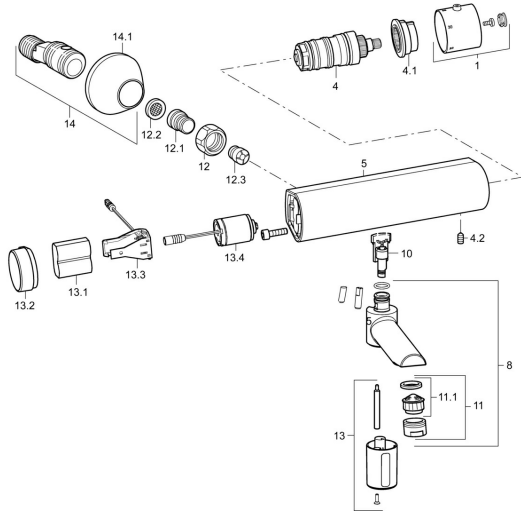

EAN: 4015474258068
static.hansa.com/52732200

Reserveonderdelen

SP5272200

| | Naam | Code |
|------|---|----------|
| 1 | Temperatuur hendel Chroom Stopgezet | 59913895 |
| 4 | Thermostaat/binnenwerk, 3.3 | 59913871 |
| 4.1 | Borgring Stopgezet | 59913896 |
| 4.2 | Schroef, M6x9.5 | 59901609 |
| 8 | Uitloop, L=110 Chroom Stopgezet | 59913893 |
| 8 | Uitloop, L=170 Chroom Stopgezet | 59913894 |
| 10 | Wire Stopgezet | 59913899 |
| 11 | Mousseur, M24x1 Z Chroom | 59906826 |
| 11.1 | Mousseur, M22/24, Z | 59906830 |
| 12 | Aansluiting moer, G3/4, AF30 | 59902230 |
| 12.1 | Nippel | 59911075 |
| 12.2 | Filter dichting, G3/4 | 59911076 |
| 12.3 | Terugslagklep | 59905714 |
| 13 | | 59913892 |
| 13.1 | Lithium batterij, DL223A /CR-P2 | 59912443 |
| 13.2 | Kap Chroom Stopgezet | 59913897 |
| 13.3 | Batterijhouder met circuitkaart Stopgezet | 59913898 |
| 13.4 | Magneetventiel | 59912240 |
| 14 | Afsluitb. Eccent. Koppel.+rosace., G1/2xG3/4 Chroom | 59902034 |
| 14.1 | Afdekplaat Chroom | 59904796 |