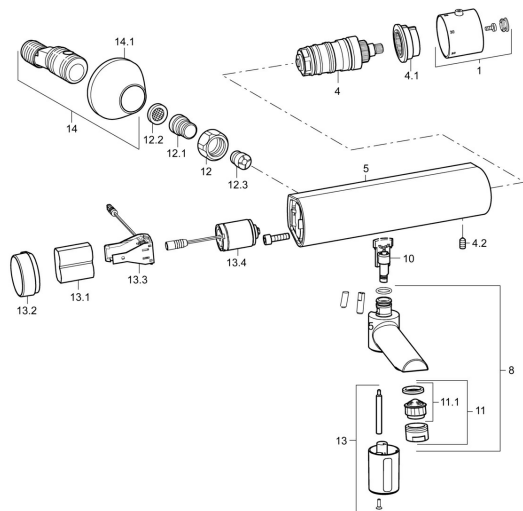

## Pièces de rechange

### SP5272200

	Nom	Code
1	Croissillon réglage de température Chrome <b>Arrêté</b>	59913895
4	Cartouche thermostatique, 3.3	59913871
4.1	Joint <b>Arrêté</b>	59913896
4.2	Vis, M6x9.5	59901609
8	Bec, L=110 Chrome <b>Arrêté</b>	59913893
8	Bec, L=170 Chrome <b>Arrêté</b>	59913894
10	Wire <b>Arrêté</b>	59913899
11	Aérateur, M24x1 Z Chrome	59906826
11.1	Aérateur, M22/24, Z	59906830
12	Écrou de connexion, G3/4, AF30	59902230
12.1	Nipple	59911075
12.2	Joint filtre, G3/4	59911076
12.3	Clapet anti-retour	59905714
13	Boîtier électronique	59913892
13.1	Pile au lithium, DL223A /CR-P2	59912443
13.2	Cache Chrome <b>Arrêté</b>	59913897
13.3	Support pour pile avec carte de circuit <b>Arrêté</b>	59913898
13.4	Électrovanne	59912240
14	Racc excentrique, vis pointeau et rosace, G1/2xG3/4 Chrome	59902034
14.1	Rosaces Chrome	59904796