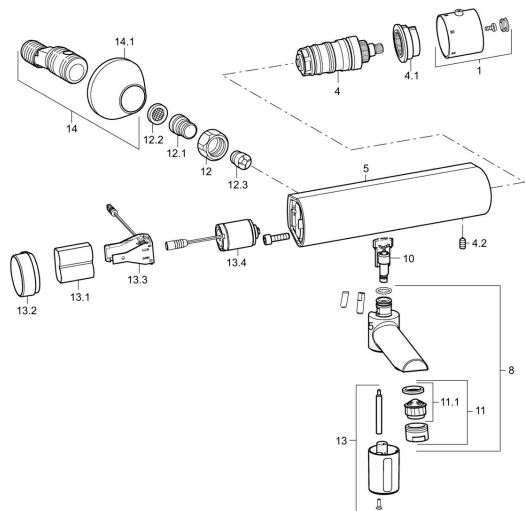

EAN: 4015474258068
static.hansa.com/52732200

Náhradní díly

SP5272200

	Název	Kód
1	Ovladač regulátoru teploty Chrom Ukončeno	59913895
4	Termoelement/Kartuše, 3.3	59913871
4.1	Těsnící kroužek Ukončeno	59913896
4.2	Šroub, M6x9.5	59901609
8	Výtokové rameno, L=110 Chrom Ukončeno	59913893
8	Výtokové rameno, L=170 Chrom Ukončeno	59913894
10	Wire Ukončeno	59913899
11	Aerator, M24x1 Z Chrom	59906826
11.1	Aerator, M22/24, Z	59906830
12	Připojovací matice, G3/4, AF30	59902230
12.1	Šroubení	59911075
12.2	Těsnění s filtrem, G3/4	59911076
12.3	Zpětný ventil	59905714
13	Elektronika	59913892
13.1	Lithiový monočlánek, DL223A /CR-P2	59912443
13.2	Kryt Chrom Ukončeno	59913897
13.3	Držák baterie s rozvodem Ukončeno	59913898
13.4	Elektromagnetický ventil	59912240
14	Etážky s kulovým ventilem a růžicí, G1/2xG3/4 Chrom	59902034
14.1	Kryt příruby Chrom	59904796