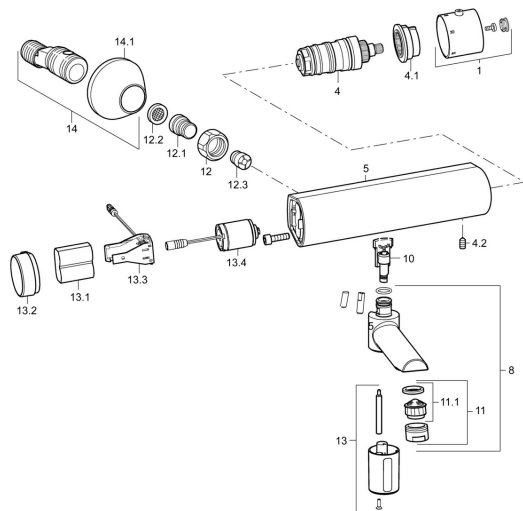

## Náhradné diely

### SP52722200

|      | Názov  | Kód      |
|------|--|----------|
| 1    | Rukoväť regulátora teploty Chróm <b>Ukončené</b>     | 59913895 |
| 4    | Termoelement/Kartuš, 3.3                             | 59913871 |
| 4.1  | Tesniaci krúžok <b>Ukončené</b>                      | 59913896 |
| 4.2  | Skrutka, M6x9.5                                      | 59901609 |
| 8    | Výtokové rameno, L=110 Chróm <b>Ukončené</b>         | 59913893 |
| 8    | Výtokové rameno, L=170 Chróm <b>Ukončené</b>         | 59913894 |
| 10   | Wire <b>Ukončené</b>                                 | 59913899 |
| 11   | Aerator, M24x1 Z Chróm                               | 59906826 |
| 11.1 | Aerator, M22/24, Z                                   | 59906830 |
| 12   | Pripojovacie matice, G3/4, AF30                      | 59902230 |
| 12.1 | Vsuvka   | 59911075 |
| 12.2 | Tesnenie s filtrom, G3/4                             | 59911076 |
| 12.3 | Spätný ventil  | 59905714 |
| 13   |  | 59913892 |
| 13.1 | Monočlánok lítiový, DL223A /CR-P2                    | 59912443 |
| 13.2 | Krytka Chróm <b>Ukončené</b>                         | 59913897 |
| 13.3 | Držiak/skrinka na monočlánku <b>Ukončené</b>         | 59913898 |
| 13.4 | Elektromagnetický ventil                             | 59912240 |
| 14   | Etážky s guľovým ventilom a ružicou, G1/2xG3/4 Chróm | 59902034 |
| 14.1 | Kryt príruby Chróm                                   | 59904796 |