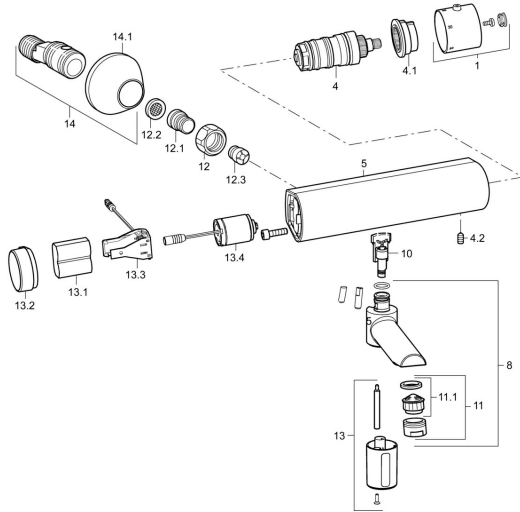

EAN: 4015474258051
static.hansa.com/5272200

Reserveonderdelen

SP5272200

	Naam	Code
1	Temperatuur hendel Chroom Stopgezet	59913895
4	Thermostaat/binnenwerk, 3.3	59913871
4.1	Borgring Stopgezet	59913896
4.2	Schroef, M6x9.5	59901609
8	Uitloop, L=110 Chroom Stopgezet	59913893
8	Uitloop, L=170 Chroom Stopgezet	59913894
10	Wire Stopgezet	59913899
11	Mousseur, M24x1 Z Chroom	59906826
11.1	Mousseur, M22/24, Z	59906830
12	Aansluiting moer, G3/4, AF30	59902230
12.1	Nippel	59911075
12.2	Filter dichting, G3/4	59911076
12.3	Terugslagklep	59905714
13		59913892
13.1	Lithium batterij, DL223A /CR-P2	59912443
13.2	Kap Chroom Stopgezet	59913897
13.3	Batterijhouder met circuitkaart Stopgezet	59913898
13.4	Magneetventiel	59912240
14	Afsluitb. Eccent. Koppel.+rosace., G1/2xG3/4 Chroom	59902034
14.1	Afdekplaat Chroom	59904796