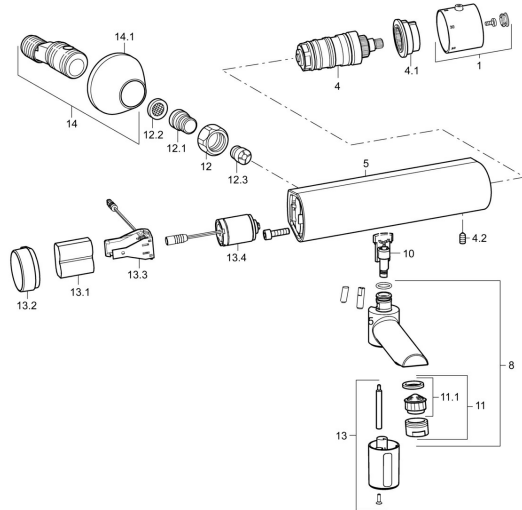

## Pièces de rechange

### SP52722200

	Nom	Code
1	Croissillon réglage de température Chrome <b>Arrêté</b>	59913895
4	Cartouche thermostatique, 3.3	59913871
4.1	Joint <b>Arrêté</b>	59913896
4.2	Vis, M6x9.5	59901609
8	Bec, L=110 Chrome <b>Arrêté</b>	59913893
8	Bec, L=170 Chrome <b>Arrêté</b>	59913894
10	Wire <b>Arrêté</b>	59913899
11	Aérateur, M24x1 Z Chrome	59906826
11.1	Aérateur, M22/24, Z	59906830
12	Écrou de connexion, G3/4, AF30	59902230
12.1	Nipple	59911075
12.2	Joint filtre, G3/4	59911076
12.3	Clapet anti-retour	59905714
13	Boîtier électronique	59913892
13.1	Pile au lithium, DL223A /CR-P2	59912443
13.2	Cache Chrome <b>Arrêté</b>	59913897
13.3	Support pour pile avec carte de circuit <b>Arrêté</b>	59913898
13.4	Électrovanne	59912240
14	Racc excentrique, vis pointeau et rosace, G1/2xG3/4 Chrome	59902034
14.1	Rosaces Chrome	59904796