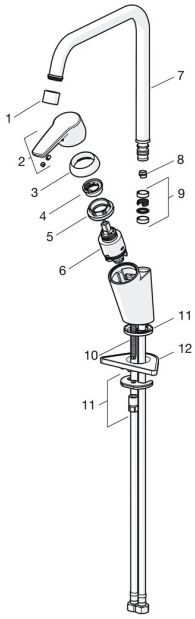

EAN: 4057304005183
static.hansa.com/52702293

Reserveonderdelen

SP52702293

	Naam	Code
01	Mousseur, M22x1 STD CC A Chroom	59914436
02	Hendel Chroom	59914417
03	Kap, 33x3 mm Chroom	59912504
04	Temperature adjustment limiter	59912325
05	Schroefring, M40x1	1003409V
06	Binnenwerk, 3.5 Classic	59913075
07	Hoge uitloop, L=255 Chroom Stopgezet	59914438
08	Begrenzer, 60° / 0°	59914264
08	Begrenzer, 120° Stopgezet	59914429
09	Dichting uitloop	59914266
10	Bevestigingsschroeven, M8x1, L=140	59912474
11	Bevestigingsset	59910749
12	Verstevigingsplaat	59910008