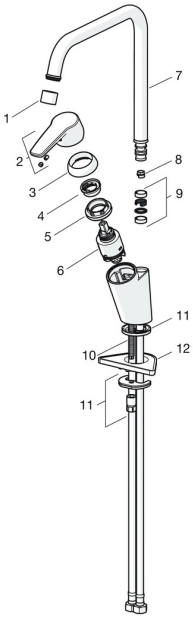

EAN: 4057304005183
static.hansa.com/52702293

Pièces de rechange

SP52702293

	Nom	Code
01	Aérateur, M22x1 STD CC A Chrome	59914436
02	Levier Chrome	59914417
03	Chape, 33x3 mm Chrome	59912504
04	Temperature adjustment limiter	59912325
05	Écrou de maintien, M40x1	1003409V
06	Cartouche, 3.5 Classic	59913075
07	Bec haut, L=255 Chrome Arrêté	59914438
08	Limiteur de rotation pour bec, 60°/0°	59914264
08	Limiteur de rotation pour bec, 120° Arrêté	59914429
09	Kit de joint pour bec	59914266
10	Vis, M8x1, L=140	59912474
11	Ensemble de fixation	59910749
12	Plaque de fixation	59910008