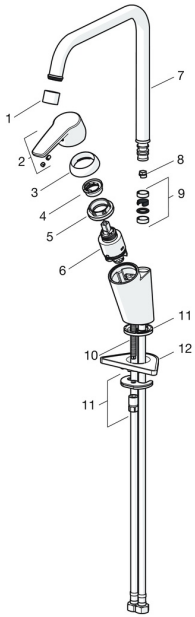

EAN: 4057304005183
static.hansa.com/52702293

Ersatzteile

SP52702293

	Name	Art.-Nr.
01	Luftsprudler, M22x1 STD CC A Chrom	59914436
02	Hebel Chrom	59914417
03	Abdeckkappe, 33x3 mm Chrom	59912504
04	Temperatur-Anschlagring	59912325
05	Spann-Mutter, M40x1	1003409V
06	Kartusche, 3.5 Classic	59913075
07	Auslauf hoch, L=255 Chrom Ausgelaufen	59914438
08	Begrenzer für Schwenkauslauf, 60° / 0°	59914264
08	Begrenzer für Schwenkauslauf, 120° Ausgelaufen	59914429
09	Auslaufdichtung	59914266
10	Befestigungsschraube, M8x1, L=140	59912474
11	Befestigungssatz	59910749
12	PVC-Befestigungsplatte	59910008