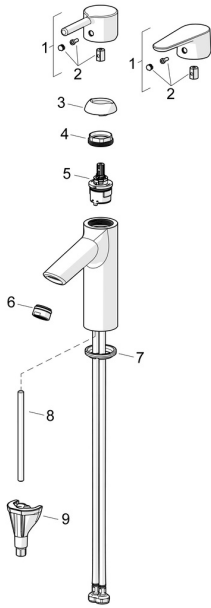

EAN: 4057304017247
static.hansa.com/52682267

Reserveonderdelen

SP52372263

	Naam	Code
01	Hendel Chroom	1014995V
01	Hendel Chroom	1015000V
02	Sierdop Chroom	1012105V
03	Kap Chroom	1012421V
04	Schroefring, M34x1.5	1012133V
05	Binnenwerk, 3.0	1014428V
06	Mousseur, M24x1, 6 l/min Chroom	59913727
07	Wasser	59914591
08	Bevestigingsschroeven, M8x1, L=130	59914474
09	Bevestigingsset	59914475