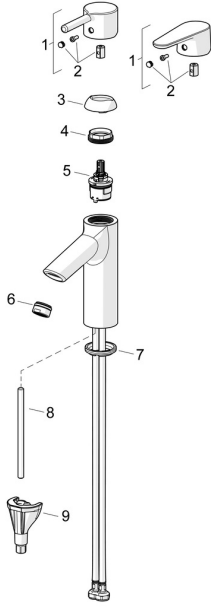

EAN: 4057304017247
static.hansa.com/52682267

Ersatzteile

SP52372263

	Name	Art.-Nr.
01	Hebel Chrom	1014995V
01	Hebel Chrom	1015000V
02	Dekorkappe Chrom	1012105V
03	Abdeckkappe Chrom	1012421V
04	Spann-Mutter, M34x1.5	1012133V
05	Kartusche, 3.0	1014428V
06	Luftsprudler, M24x1, 6 l/min Chrom	59913727
07	Bodendichtung	59914591
08	Befestigungsschraube, M8x1, L=130	59914474
09	Befestigungssatz	59914475