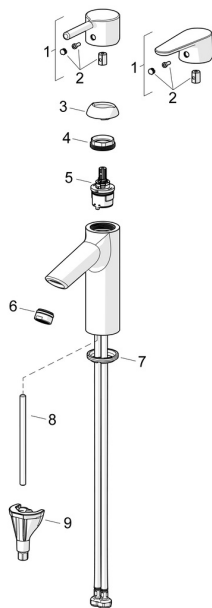

## Náhradní díly

### SP52372263

	Název	Kód
01	Páka Chrom	1014995V
01	Páka Chrom	1015000V
02	Záslepka Chrom	1012105V
03	Krytka Chrom	1012421V
04	Upevňovací matice, M34x1.5	1012133V
05	Kartuše, 3.0	1014428V
06	Aerator, M24x1, 6 l/min Chrom	59913727
07	Těsnění	59914591
08	Upevňovací šroub, M8x1, L=130	59914474
09	Upevňovací set	59914475