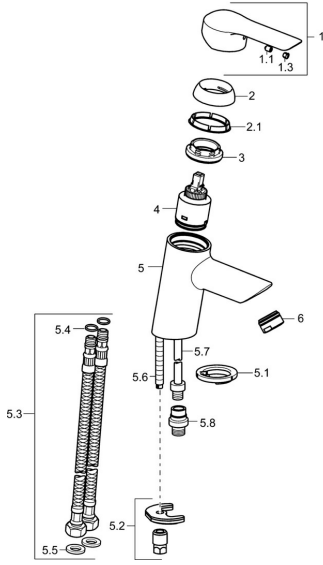

## Náhradné diely

### SP52682203

	Názov	Kód
1	Ovládacia rukoväť Chróm	59913840
1	Ovládacia rukoväť Chróm	59914629
1.1	Skrutka, M5x8, SW2.5	59904755
1.3	Záslepka Sivá	59912112
2	Krytka, 33x3 mm Chróm	59912504
2.1	Tesnenie, 45x35.5x5.4	59913651
3	Prítlačná matica, M40x1	1003409V
4	Kartuš, 3.5 Classic	59913075
5.1	Gumové tesnenie	59914591
5.2	Upevňovací set	59912113
5.3	Flexibilná hadička, L=430, G3/8-M8x1	59913964
5.4	O-kružok, 6x1.4	59913266
5.5	Tesnenie, 9.5x14.4x2	59912551
5.6	Upevňovacia skrutka, M8x1, L=140	59912474
5.7	Spojovacie potrubie, M8x1-M14x1, L=214	Ukončené 59914035
5.8	Pristúpenie, G1/2xM14x1	Ukončené 59914180
6	Aerator, M24x1, 6 l/min Chróm	59913727