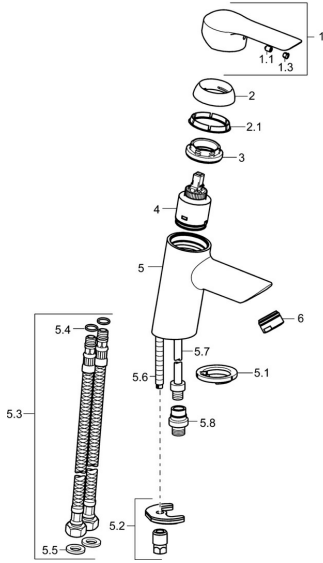

EAN: 4015474269088
static.hansa.com/52682207

Reserveonderdelen

SP52682203

	Naam	Code
1	Hendel Chroom	59913840
1	Hendel Chroom	59914629
1.1	Schroef, M5x8, SW2.5	59904755
1.3	Sierdop Grijs	59912112
2	Kap, 33x3 mm Chroom	59912504
2.1	Dichting, 45x35.5x5.4	59913651
3	Schroefring, M40x1	1003409V
4	Binnenwerk, 3.5 Classic	59913075
5.1	Wasser	59914591
5.2	Bevestigingsset	59912113
5.3	Flexibele aansluitingen, L=430, G3/8-M8x1	59913964
5.4	O-ring, 6x1.4	59913266
5.5	Dichting, 9.5x14.4x2	59912551
5.6	Bevestigingsschroeven, M8x1, L=140	59912474
5.7	Koppelingsbuisdeel, M8x1-M14x1, L=214	Stopgezet 59914035
5.8	Toetreding, G1/2xM14x1	Stopgezet 59914180
6	Mousseur, M24x1, 6 l/min Chroom	59913727