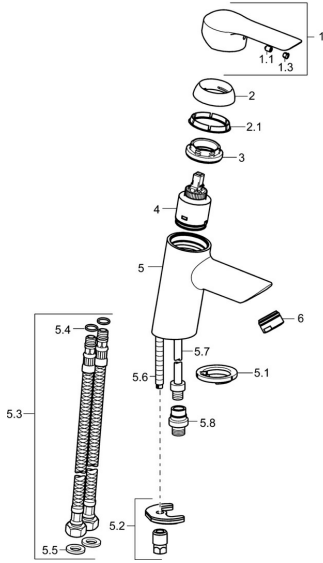

## Parti di ricambio

### SP52682203

	Nome	Codice
1	Leva Cromo	59913840
1	Leva Cromo	59914629
1.1	Screw, M5x8, SW2.5	59904755
1.3	Tappo Grigio	59912112
2	Cappuccio, 33x3 mm Cromo	59912504
2.1	Giunto, 45x35.5x5.4	59913651
3	Dado di fissaggio, M40x1	1003409V
4	Cartuccia, 3.5 Classic	59913075
5.1	Rondella	59914591
5.2	Set di fissaggio	59912113
5.3	Cannette flessibili, L=430, G3/8-M8x1	59913964
5.4	O-ring, 6x1.4	59913266
5.5	Giunto, 9.5x14.4x2	59912551
5.6	Viti di fissaggio, M8x1, L=140	59912474
5.7	Tubo di accoppiamento, M8x1-M14x1, L=214	59914035
	<b>Fuori produzione</b>	
5.8	Accessione, G1/2xM14x1	<b>Fuori produzione</b> 59914180
6	Aeratore, M24x1, 6 l/min Cromo	59913727