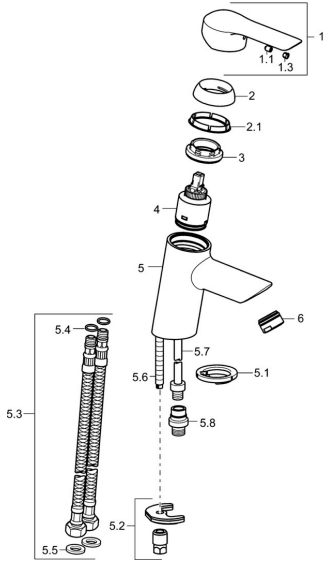

## Pièces de rechange

### SP52682203

	Nom	Code
1	Levier Chrome	59913840
1	Levier Chrome	59914629
1.1	Vis, M5x8, SW2.5	59904755
1.3	Capuchon Gris	59912112
2	Chape, 33x3 mm Chrome	59912504
2.1	Joint, 45x35.5x5.4	59913651
3	Écrou de maintien, M40x1	1003409V
4	Cartouche, 3.5 Classic	59913075
5.1	Bague	59914591
5.2	Ensemble de fixation	59912113
5.3	Flexible d'alimentation, L=430, G3/8-M8x1	59913964
5.4	Joint, 6x1.4	59913266
5.5	Joint, 9.5x14.4x2	59912551
5.6	Vis, M8x1, L=140	59912474
5.7	Tuyau de raccordement, M8x1-M14x1, L=214	Arrêté 59914035
5.8	Connecteur, G1/2xM14x1	Arrêté 59914180
6	Aérateur, M24x1, 6 l/min Chrome	59913727