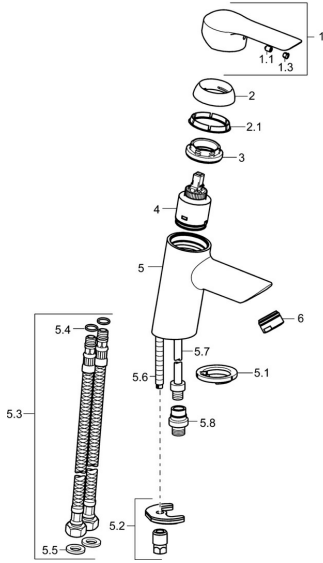

EAN: 4015474269088
static.hansa.com/52682207

Ersatzteile

SP52682203

	Name	Art.-Nr.
1	Hebel Chrom	59913840
1	Hebel Chrom	59914629
1.1	Schraube, M5x8, SW2.5	59904755
1.3	Dekorkappe Grau	59912112
2	Abdeckkappe, 33x3 mm Chrom	59912504
2.1	Dichtung, 45x35.5x5.4	59913651
3	Spann-Mutter, M40x1	1003409V
4	Kartusche, 3.5 Classic	59913075
5.1	Bodendichtung	59914591
5.2	Befestigungssatz	59912113
5.3	Anschlußschlauch, L=430, G3/8-M8x1	59913964
5.4	O-Ring, 6x1.4	59913266
5.5	Dichtung, 9.5x14.4x2	59912551
5.6	Befestigungsschraube, M8x1, L=140	59912474
5.7	Anschlussrohr, M8x1-M14x1, L=214 Ausgelaufen	59914035
5.8	Verbinder, G1/2xM14x1 Ausgelaufen	59914180
6	Luftsprudler, M24x1, 6 l/min Chrom	59913727