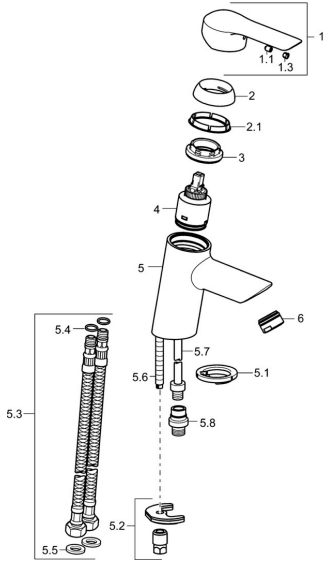

EAN: 4015474269071
static.hansa.com/52682203

Náhradné diely

SP52682203

	Názov	Kód
1	Ovládacia rukoväť Chróm	59913840
1	Ovládacia rukoväť Chróm	59914629
1.1	Skrutka, M5x8, SW2.5	59904755
1.3	Záslepka Sivá	59912112
2	Krytka, 33x3 mm Chróm	59912504
2.1	Tesnenie, 45x35.5x5.4	59913651
3	Prítlačná matica, M40x1	1003409V
4	Kartuš, 3.5 Classic	59913075
5.1	Gumové tesnenie	59914591
5.2	Upevňovací set	59912113
5.3	Flexibilná hadička, L=430, G3/8-M8x1	59913964
5.4	O-kružok, 6x1.4	59913266
5.5	Tesnenie, 9.5x14.4x2	59912551
5.6	Upevňovacia skrutka, M8x1, L=140	59912474
5.7	Spojovacie potrubie, M8x1-M14x1, L=214	Ukončené 59914035
5.8	Pristúpenie, G1/2xM14x1	Ukončené 59914180
6	Aerator, M24x1, 6 l/min Chróm	59913727