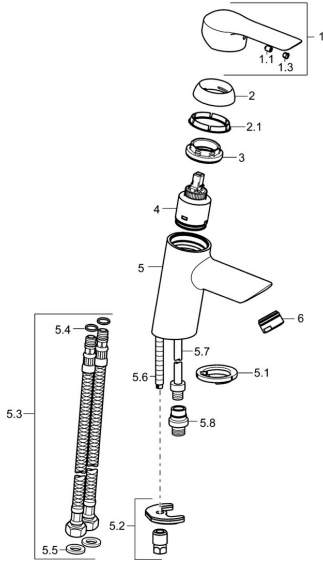

EAN: 4015474269071
static.hansa.com/52682203

Reserveonderdelen

SP52682203

	Naam	Code
1	Hendel Chrom	59913840
1	Hendel Chrom	59914629
1.1	Schroef, M5x8, SW2.5	59904755
1.3	Sierdop Grijs	59912112
2	Kap, 33x3 mm Chrom	59912504
2.1	Dichting, 45x35.5x5.4	59913651
3	Schroefring, M40x1	1003409V
4	Binnenwerk, 3.5 Classic	59913075
5.1	Wasser	59914591
5.2	Bevestigingsset	59912113
5.3	Flexibele aansluitingen, L=430, G3/8-M8x1	59913964
5.4	O-ring, 6x1.4	59913266
5.5	Dichting, 9.5x14.4x2	59912551
5.6	Bevestigingsschroeven, M8x1, L=140	59912474
5.7	Koppelingsbuisdeel, M8x1-M14x1, L=214	Stopgezet 59914035
5.8	Toetreding, G1/2xM14x1	Stopgezet 59914180
6	Mousseur, M24x1, 6 l/min Chrom	59913727