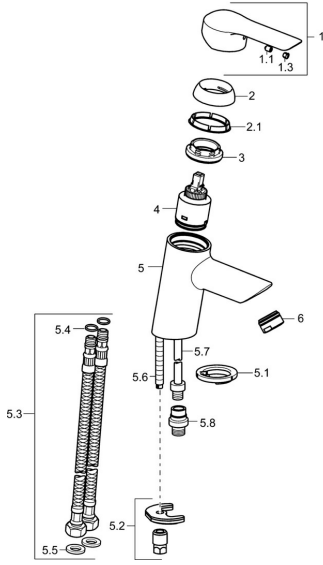

EAN: 4015474269071
static.hansa.com/52682203

Parti di ricambio

SP52682203

	Nome	Codice
1	Leva Cromo	59913840
1	Leva Cromo	59914629
1.1	Screw, M5x8, SW2.5	59904755
1.3	Tappo Grigio	59912112
2	Cappuccio, 33x3 mm Cromo	59912504
2.1	Giunto, 45x35.5x5.4	59913651
3	Dado di fissaggio, M40x1	1003409V
4	Cartuccia, 3.5 Classic	59913075
5.1	Rondella	59914591
5.2	Set di fissaggio	59912113
5.3	Cannette flessibili, L=430, G3/8-M8x1	59913964
5.4	O-ring, 6x1.4	59913266
5.5	Giunto, 9.5x14.4x2	59912551
5.6	Viti di fissaggio, M8x1, L=140	59912474
5.7	Tubo di accoppiamento, M8x1-M14x1, L=214	59914035
	Fuori produzione	
5.8	Accessione, G1/2xM14x1	Fuori produzione 59914180
6	Aeratore, M24x1, 6 l/min Cromo	59913727