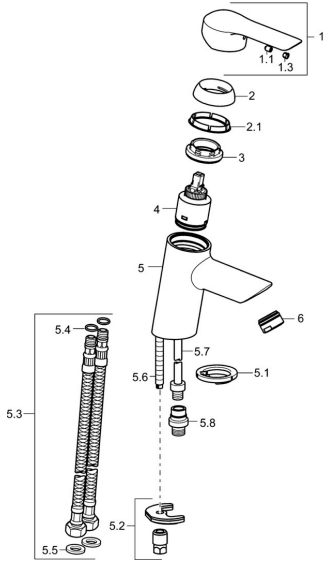

EAN: 4015474269071
static.hansa.com/52682203

Pièces de rechange

SP52682203

| | Nom | Code |
|-----|---|-----------------|
| 1 | Levier Chrome | 59913840 |
| 1 | Levier Chrome | 59914629 |
| 1.1 | Vis, M5x8, SW2.5 | 59904755 |
| 1.3 | Capuchon Gris | 59912112 |
| 2 | Chape, 33x3 mm Chrome | 59912504 |
| 2.1 | Joint, 45x35.5x5.4 | 59913651 |
| 3 | Écrou de maintien, M40x1 | 1003409V |
| 4 | Cartouche, 3.5 Classic | 59913075 |
| 5.1 | Bague | 59914591 |
| 5.2 | Ensemble de fixation | 59912113 |
| 5.3 | Flexible d'alimentation, L=430, G3/8-M8x1 | 59913964 |
| 5.4 | Joint, 6x1.4 | 59913266 |
| 5.5 | Joint, 9.5x14.4x2 | 59912551 |
| 5.6 | Vis, M8x1, L=140 | 59912474 |
| 5.7 | Tuyau de raccordement, M8x1-M14x1, L=214 | Arrêté 59914035 |
| 5.8 | Connecteur, G1/2xM14x1 | Arrêté 59914180 |
| 6 | Aérateur, M24x1, 6 l/min Chrome | 59913727 |