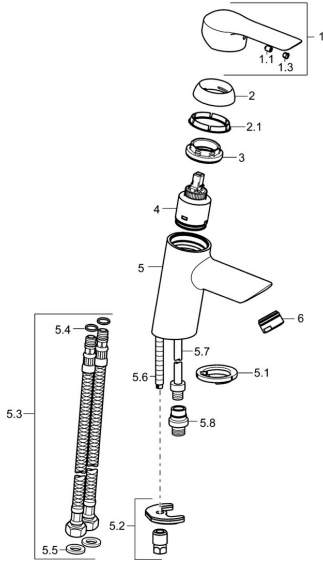

EAN: 4015474269071
static.hansa.com/52682203

Ersatzteile

SP52682203

	Name	Art.-Nr.
1	Hebel Chrom	59913840
1	Hebel Chrom	59914629
1.1	Schraube, M5x8, SW2.5	59904755
1.3	Dekorkappe Grau	59912112
2	Abdeckkappe, 33x3 mm Chrom	59912504
2.1	Dichtung, 45x35.5x5.4	59913651
3	Spann-Mutter, M40x1	1003409V
4	Kartusche, 3.5 Classic	59913075
5.1	Bodendichtung	59914591
5.2	Befestigungssatz	59912113
5.3	Anschlußschlauch, L=430, G3/8-M8x1	59913964
5.4	O-Ring, 6x1.4	59913266
5.5	Dichtung, 9.5x14.4x2	59912551
5.6	Befestigungsschraube, M8x1, L=140	59912474
5.7	Anschlussrohr, M8x1-M14x1, L=214 Ausgelaufen	59914035
5.8	Verbinder, G1/2xM14x1 Ausgelaufen	59914180
6	Luftsprudler, M24x1, 6 l/min Chrom	59913727