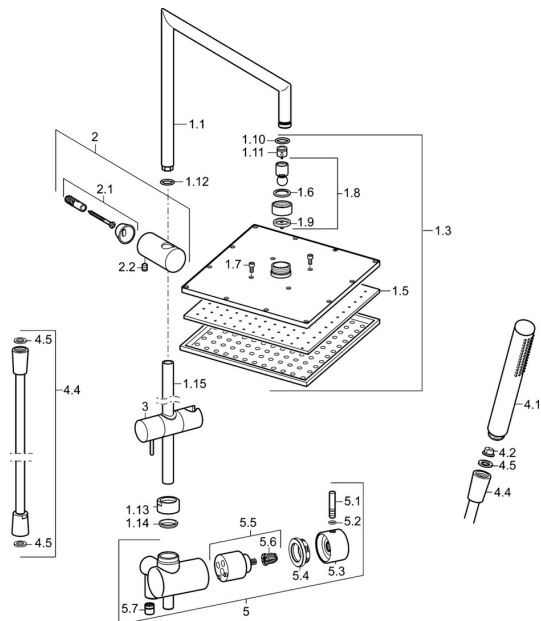

EAN: 4015474267831
static.hansa.com/52670213

Náhradné diely

SP52670213

	Názov	Kód
1.1	Pripojovacie rameno pre tanierovú sprchu Chróm	59914045
1.3	Hlavová tanierová sprcha, 250x250 mm	59913875
1.5	Tryska doska, 250x250 mm, (-2019)	59913876
1.7	Skrutka	59913754
1.12	O-kružok (komplet)	59913808
1.13	Matice	59913821
1.14	O-kružok (komplet)	59913808
1.15	Pripojovacie rameno pre tanierovú sprchu Chróm	59913858
2	Vnútrotná konzola Chróm	59913859
2.1	Upevňovací set	59913812
2.2	Skrutka, M5x8, SW2.5	59904755
3	Jazdec/nosič sprchy Chróm	59913755
4.1	Ručná sprcha Chróm	54390100
4.2	Filtre	59906859
4.4	Sprchová hadica, L=1750 Saténová	54120300
4.5	Tesniaci krúžok, d 21x12x2	59912304
5	Teleso prepínača, komplet	59913857
5.1	Pin, M6, 21 mm Chróm	59913284
5.2	O-kružok, d 3x1.5	59913100
5.3	Rukoväť	59913817
5.4	Prítláčna matica, M37x1, AF30 Ukončené	59912111
5.5	Prepínač	59913818
5.6	Adaptér Biela	59910235
5.7	Spätný ventil	59905714
N.I.	Pripojovacie šróbenie	59914063