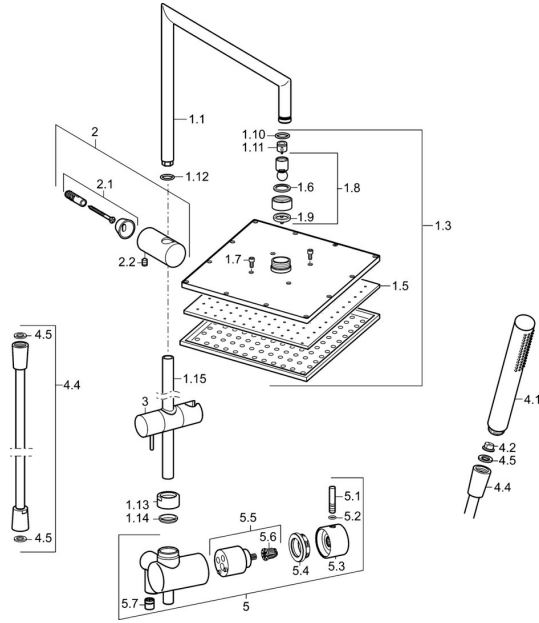

EAN: 4015474267831
static.hansa.com/52670213

Reserveonderdelen

SP52670213

	Naam	Code
1.1	Douchearm Chromom	59914045
1.3	Regendouche, 250x250 mm	59913875
1.5	Sproeikop, 250x250 mm, (-2019)	59913876
1.7	Schroef	59913754
1.12	O-ring	59913808
1.13	Moer	59913821
1.14	O-ring	59913808
1.15	Douchearm Chromom	59913858
2	Muursteen Chromom	59913859
2.1	Bevestigingsset	59913812
2.2	Schroef, M5x8, SW2.5	59904755
3	Schuifstuk Chromom	59913755
4.1	Handdouche Chromom	54390100
4.2	Filter sproeier	59906859
4.4	Doucheslang, L=1750 Satijn	54120300
4.5	Afdichtring, d 21x12x2	59912304
5	Omsteller	59913857
5.1	Pin, M6, 21 mm Chromom	59913284
5.2	O-ring, d 3x1.5	59913100
5.3	Hendel	59913817
5.4	Schroefring, M37x1, AF30	59912111
5.5	Omsteller	59913818
5.6	Adapter Wit	59910235
5.7	Terugslagklep	59905714
N.I.	Aansluitnippel	59914063