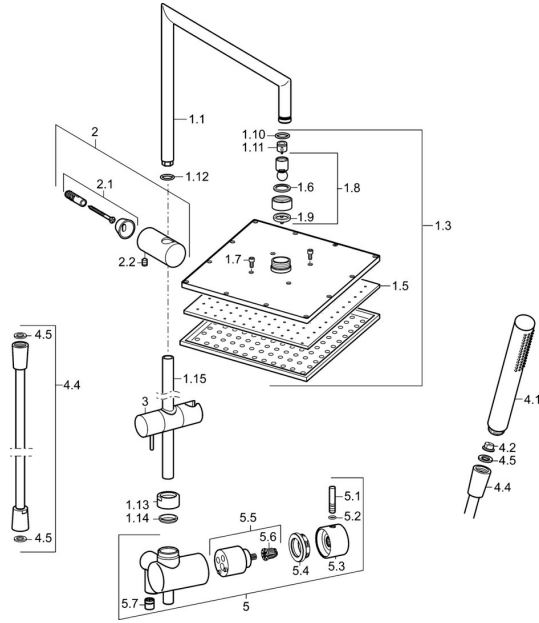

EAN: 4015474267831
static.hansa.com/52670213

Pièces de rechange

SP52670213

	Nom	Code
1.1	Bras encastré douche de tête Chrome	59914045
1.3	Rain shower, 250x250 mm	59913875
1.5	Plaque de buse, 250x250 mm, (-2019)	59913876
1.7	Vis	59913754
1.12	Joint torique	59913808
1.13	Écrou	59913821
1.14	Joint torique	59913808
1.15	Bras encastré douche de tête Chrome	59913858
2	Support mural Chrome	59913859
2.1	Ensemble de fixation	59913812
2.2	Vis, M5x8, SW2.5	59904755
3	Curseur pour barre Chrome	59913755
4.1	Douchette Chrome	54390100
4.2	Tête de douchette	59906859
4.4	Flexible, L=1750 Satin	54120300
4.5	L'anneau d'étanchéité, d 21x12x2	59912304
5	Corps pour inverseur	59913857
5.1	Goupille, M6, 21 mm Chrome	59913284
5.2	Joint, d 3x1.5	59913100
5.3	Levier	59913817
5.4	Écrou de maintien, M37x1, AF30	59912111
5.5	Inverseur	59913818
5.6	Adaptateur Blanc	59910235
5.7	Clapet anti-retour	59905714
N.I.	Mamelon de raccordement	59914063