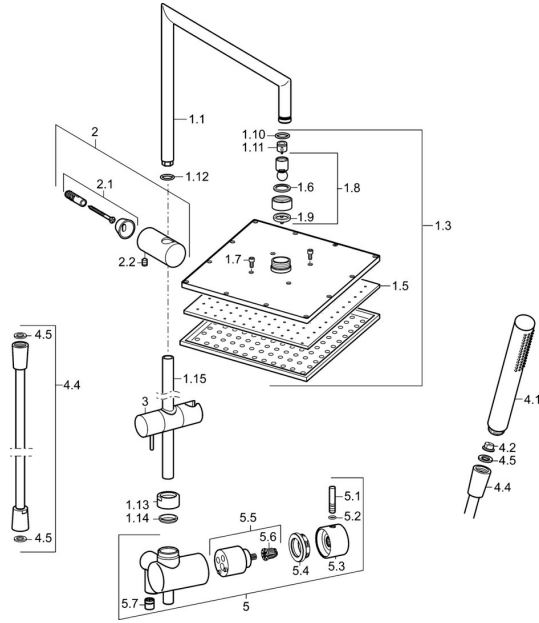

EAN: 4015474267831
static.hansa.com/52670213

Ersatzteile

SP52670213

	Name	Art.-Nr.
1.1	Brausearm ohne Kopfbrause Chrom	59914045
1.3	Kopfbrause, 250x250 mm	59913875
1.5	Düsenplatte, 250x250 mm, (-2019)	59913876
1.7	Schraube	59913754
1.12	O-Ringsatz	59913808
1.13	Mutter	59913821
1.14	O-Ringsatz	59913808
1.15	Duschrohr Chrom	59913858
2	Wandbefestigung Chrom	59913859
2.1	Befestigungssatz	59913812
2.2	Schraube, M5x8, SW2.5	59904755
3	Schieber Chrom	59913755
4.1	Handbrause Chrom	54390100
4.2	Sieb	59906859
4.4	Brauseschlauch, L=1750 Satin	54120300
4.5	Dichtungsring, d 21x12x2	59912304
5	Umstellkörper komplett	59913857
5.1	Stift, M6, 21 mm Chrom	59913284
5.2	O-Ring, d 3x1.5	59913100
5.3	Griff	59913817
5.4	Spann-Mutter, M37x1, AF30 Ausgelaufen	59912111
5.5	Umstellung	59913818
5.6	Adapter Weiss	59910235
5.7	Rückschlagventil	59905714
N.I.	Anschlussnippel	59914063