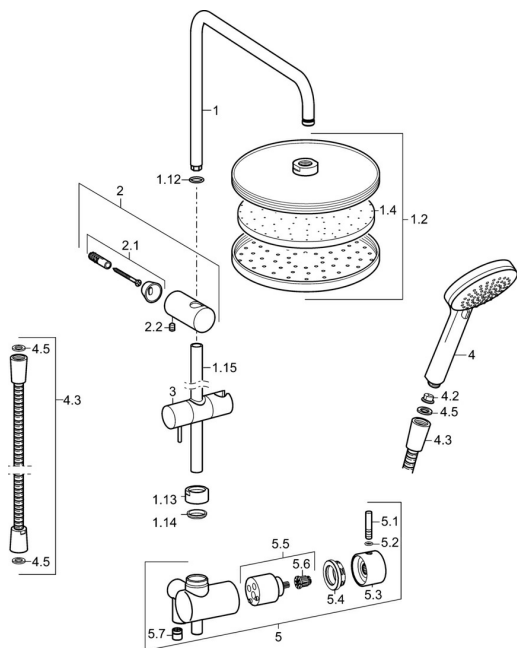

EAN: 4015474267824
static.hansa.com/52670203

Náhradné diely

SP52670203

	Názov	Kód
1	Pripojovacie rameno pre tanierovú sprchu Chróm	59913810
1.2	Tanierová sprcha, d 220 mm Chróm	59912432
1.4	Tryska doska, (-2013)	59912908
1.12	O-kružok (komplet)	59913808
1.13	Matice	59913821
1.14	O-kružok (komplet)	59913808
1.15	Pripojovacie rameno pre tanierovú sprchu Chróm	59913858
2	Vnútoraná konzola Chróm	59913859
2.1	Upevňovací set	59913812
2.2	Skrutka, M5x8, SW2.5	59904755
3	Jazdec/nosič sprchy Chróm	59913755
4.2	Filtre	59906859
4.5	Tesniaci krúžok, d 21x12x2	59912304
5	Teleso prepínača, komplet	59913857
5.1	Pin, M6, 21 mm Chróm	59913284
5.2	O-kružok, d 3x1.5	59913100
5.3	Rukoväť	59913817
5.4	Prítlačná matica, M37x1, AF30 Ukončené	59912111
5.5	Prepínač	59913818
5.6	Adaptér Biela	59910235
5.7	Spätný ventil	59905714
N.I.	Pripojovacie šrôbenie	59914063