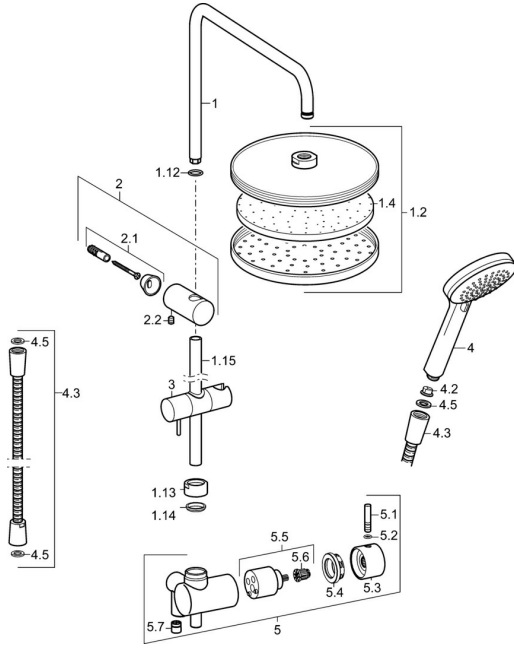

EAN: 4015474267824
static.hansa.com/52670203

Reserveonderdelen

SP52670203

	Naam	Code
1	Douchearm Chroom	59913810
1.2	Hoofddouche, d 220 mm Chroom	59912432
1.4	Sproeikop, (-2013)	59912908
1.12	O-ring	59913808
1.13	Moer	59913821
1.14	O-ring	59913808
1.15	Douchearm Chroom	59913858
2	Muursteen Chroom	59913859
2.1	Bevestigingsset	59913812
2.2	Schroef, M5x8, SW2,5	59904755
3	Schuifstuk Chroom	59913755
4.2	Filter sproeier	59906859
4.5	Afdichtring, d 21x12x2	59912304
5	Omsteller	59913857
5.1	Pin, M6, 21 mm Chroom	59913284
5.2	O-ring, d 3x1,5	59913100
5.3	Hendel	59913817
5.4	Schroefring, M37x1, AF30 Stopgezet	59912111
5.5	Omsteller	59913818
5.6	Adapter Wit	59910235
5.7	Terugslagklep	59905714
N.I.	Aansluitnippel	59914063