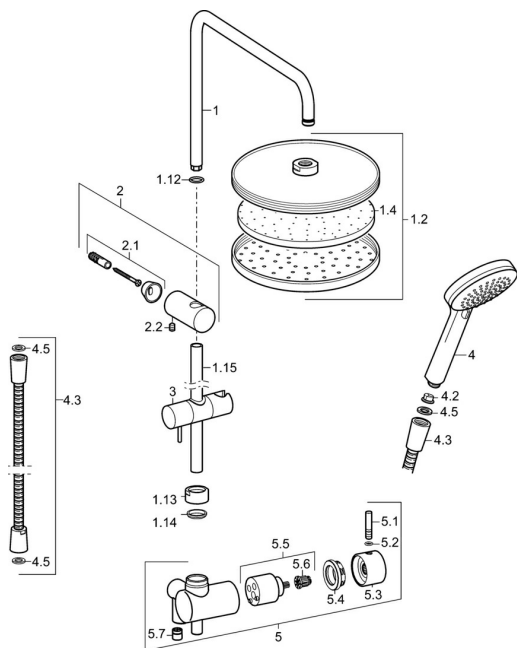

EAN: 4015474267824
static.hansa.com/52670203

Parti di ricambio

SP52670203

	Nome	Codice
1	Braccio Doccia Cromo	59913810
1.2	Soffione, d 220 mm Cromo	59912432
1.4	Piastra ugelli, (-2013)	59912908
1.12	O-ring	59913808
1.13	Dado	59913821
1.14	O-ring	59913808
1.15	Braccio Doccia Cromo	59913858
2	Supporto murale Cromo	59913859
2.1	Set di fissaggio	59913812
2.2	Screw, M5x8, SW2.5	59904755
3	Cursore per asta doccia Cromo	59913755
4.2	Filtro	59906859
4.5	L'anello di tenuta, d 21x12x2	59912304
5	Deviatore completo	59913857
5.1	Pin, M6, 21 mm Cromo	59913284
5.2	O-ring, d 3x1.5	59913100
5.3	Maniglia	59913817
5.4	Dado di fissaggio, M37x1, AF30	59912111
5.5	Deviatore	59913818
5.6	Adapter Bianco	59910235
5.7	Valvola antiriflusso	59905714
N.I.	Nipplo di collegamento	59914063