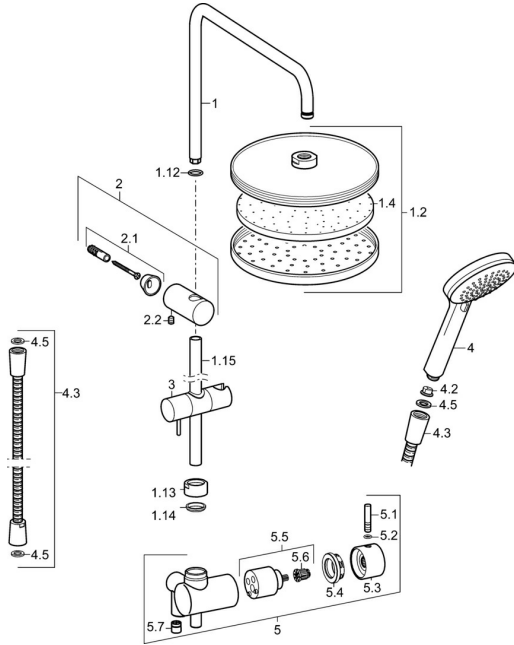

## Pièces de rechange

### SP52670203

	Nom	Code
1	Bras encastré douche de tête Chrome	59913810
1.2	Douche de tête, d 220 mm Chrome	59912432
1.4	Plaque de buse, (-2013)	59912908
1.12	Joint torique	59913808
1.13	Écrou	59913821
1.14	Joint torique	59913808
1.15	Bras encastré douche de tête Chrome	59913858
2	Support mural Chrome	59913859
2.1	Ensemble de fixation	59913812
2.2	Vis, M5x8, SW2.5	59904755
3	Curseur pour barre Chrome	59913755
4.2	Tête de douchette	59906859
4.5	L'anneau d'étanchéité, d 21x12x2	59912304
5	Corps pour inverseur	59913857
5.1	Goupille, M6, 21 mm Chrome	59913284
5.2	Joint, d 3x1.5	59913100
5.3	Levier	59913817
5.4	Écrou de maintien, M37x1, AF30 <b>Arrêté</b>	59912111
5.5	Inverseur	59913818
5.6	Adaptateur Blanc	59910235
5.7	Clapet anti-retour	59905714
N.I.	Mamelon de raccordement	59914063